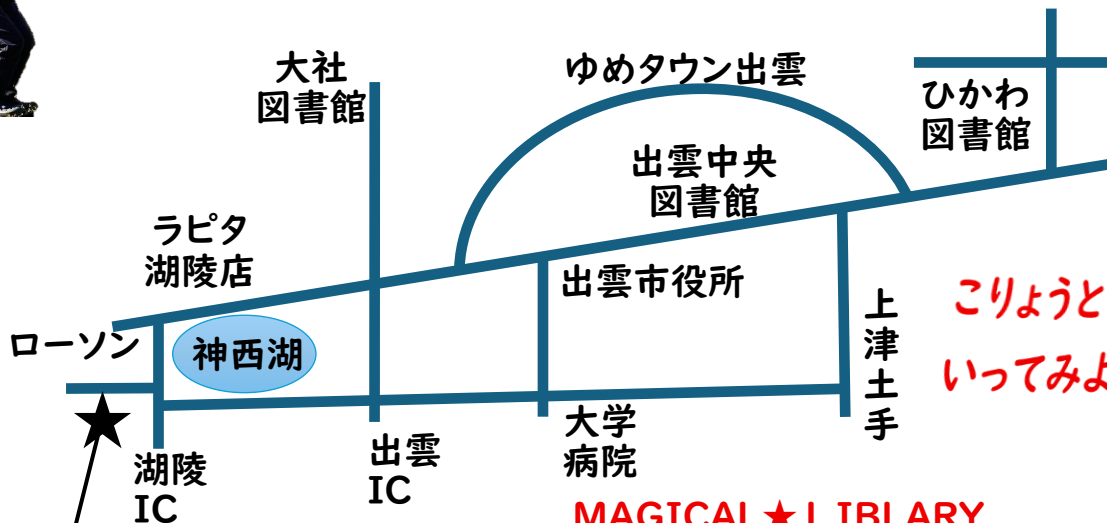

こりょうとしょかんへ
いってみよう!!

MAGICAL★LIBRARY

出雲市立湖陵図書館(出雲市湖陵町二部 1320)

☎0853-43-3309 Fax: 0853-43-7303

✉k-library@local.city.izumo.shimane.jp

湖陵図書館

(行政センターとコミセンの敷地内)